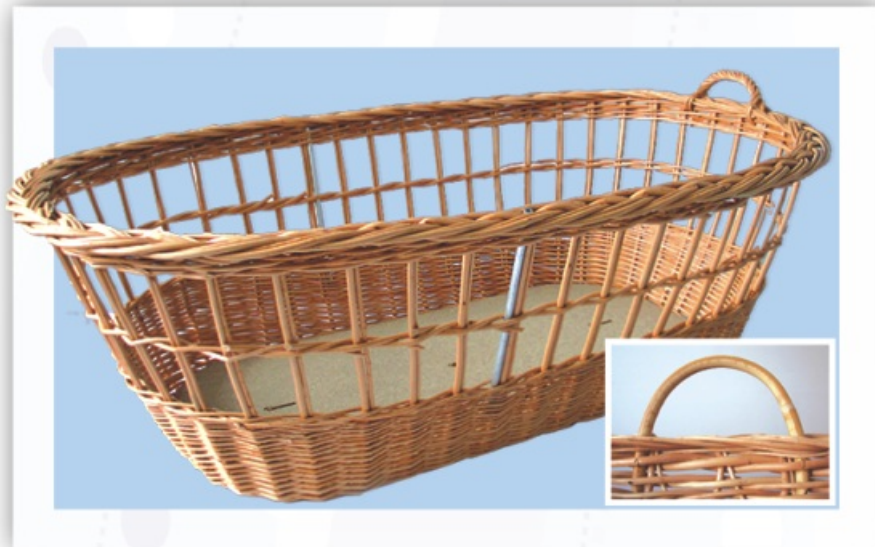

Baboykörbe

Wiktrans
HOME & GARDEN PRODUCTS

Körbe aus Naturweide

Art.-Nr. 25902

Korb für Bollerwagen, Vollweide gesotten
incl. Metallhülsen im Seitenbereich
wahlweise Weiden- oder Rattangriff
Masse: Boden 75 x 40 cm, H innen 30 cm

/andere Masse und Ausführungen auf Anfrage/

Art.-Nr. 26002

Korb für Stubenwagen, Vollweide gesotten
incl. Metallhülsen im Kopfbereich
Boden aus Pressholzplatte vorgebohrt
wahlweise Weiden- oder Rattangriff
70 x 37, H innen 30 cm

/andere Masse und Ausführungen auf Anfrage/

Art.-Nr. 26102

Hängekorb, Vollweide gesotten
seitliche Weidengriffe
85 x 49, H 30 cm

/andere Masse und Ausführungen auf Anfrage/